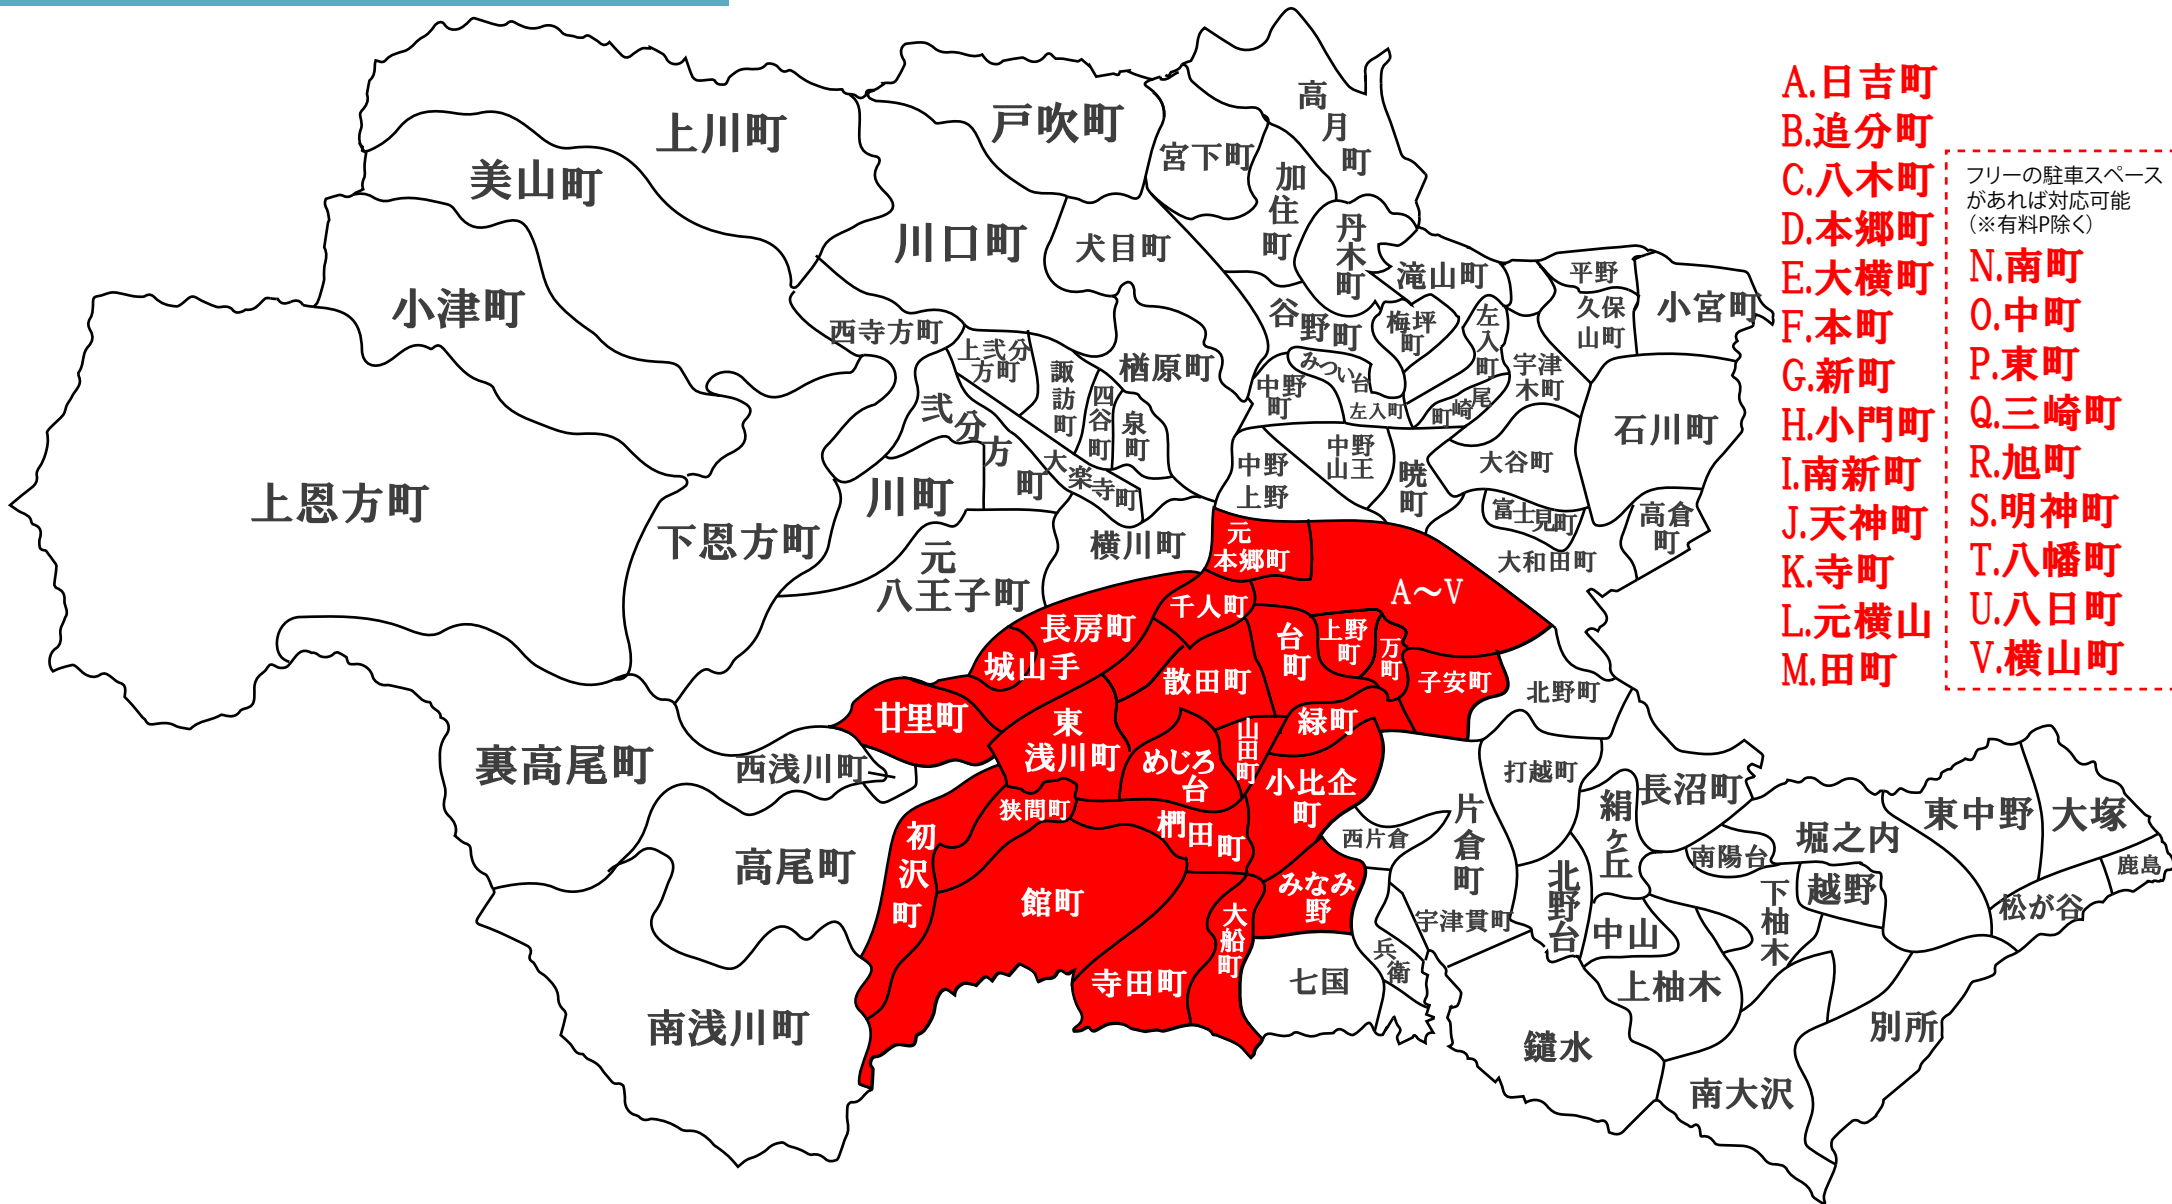

HIROSE
酒のひろせ

■ **配達指定エリア**

指定エリア内であれば3000円以上のお買い上げで配達無料&当日配達

フリーの駐車スペース
があれば対応可能
(※有料P除く)